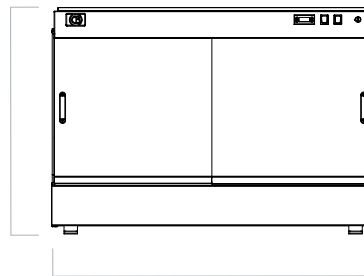

ALTEZZA HEIGHT HAUTEUR HÖHE ALTURA

LARGHEZZA WIDTH LARGEUR BREITE ANCHURA

PROFONDITÀ DEPTH PROFONDEUR TIEFE PROFUNDIDAD

| Modello Model Modèle Modell Modelo | Larghezza Width Largeur Breite Anchura | Profondità Depth Profondeur Tiefe Profundidad | Altezza Height Hauteur Höhe Altura | Bacinelle Trays Bacs Behälter Bandejas | Temperatura Temperature Température Temperatur Temperatura | Tensione Voltage Tension Spannung Voltaje | Potenza Power Puissance Leistung Potencia | Peso Weight Poids Gewicht Peso |
|--|--|---|--|--|--|---|---|--|
| EVB 120 2R | 1200 mm | 750 mm | 850 mm | 2 GN2/1 | 30° - 99°C | 230V~ | 2,9 KW | Kg 101 |