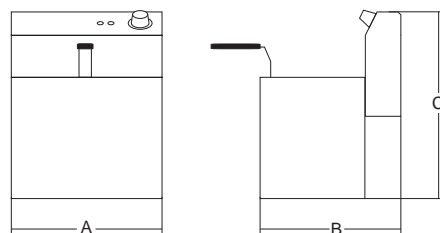

ELDORADO 5

ELDORADO 5X2

ELDORADO 8R

ELDORADO 8X2

Protezione antiurto resistenze
Shockproof protection for resistances

Posizione di sgocciolo
Position of drip

Pratico cestello da maneggiare
Easy to handle basket

(A) Bulbo termostato
(B) Pulsante di ripristino cut-off
(A) Thermostat bulb
(B) Cut-off reset button

Facile da smontare e pulire
Easy to disassemble and clean

	watt		lt	mm	mm	mm	mm	kg	mm	kg
Eldorado 5	2.700	1ph	min. 1,8 - max 3,2	220x120 h.100	180	420	360	6	260x590x450	7
Eldorado 5x2	2.700+2.700	1ph	min. 1,8 - max 3,2 (x2)	220x120 h.100 (x2)	360	420	360	12	720x540x480	13
Eldorado 5+8	2.700+3.300	1ph	5 - min. 1,8 - max 3,2 8 - min. 3 - max 5	220x120 h.100 230x205 h.100	450	420	360	13	720x540x480	14
Eldorado 8	3.300	1ph	min. 3 - max 5	230x205 h.100	270	420	360	7	570x320x420	8
Eldorado 8x2	3.300+3.300	1ph/3ph	min. 3 - max 5 (x2)	230x205 h.100 (x2)	530	420	360	14	720x540x480	15
Eldorado 8R	3.400	1ph	min. 3 - max 5	230x205 h.100	270	420	360	7.5	570x320x420	8.5
Eldorado 8x2R	3.400+3.400	1ph/3ph	min. 3 - max 5 (x2)	230x205 h.100 (x2)	530	420	360	15	570x540x480	16
Eldorado 10R	6.000	3ph	min. 3,8 - max 6	250x240 h.100	270	460	360	9	720x540x480	10
Eldorado 10X2R	6.000+6.000	3ph	min. 3,8 - max 6 (x2)	250x240 h.100 (x2)	520	460	360	18	720x540x480	20